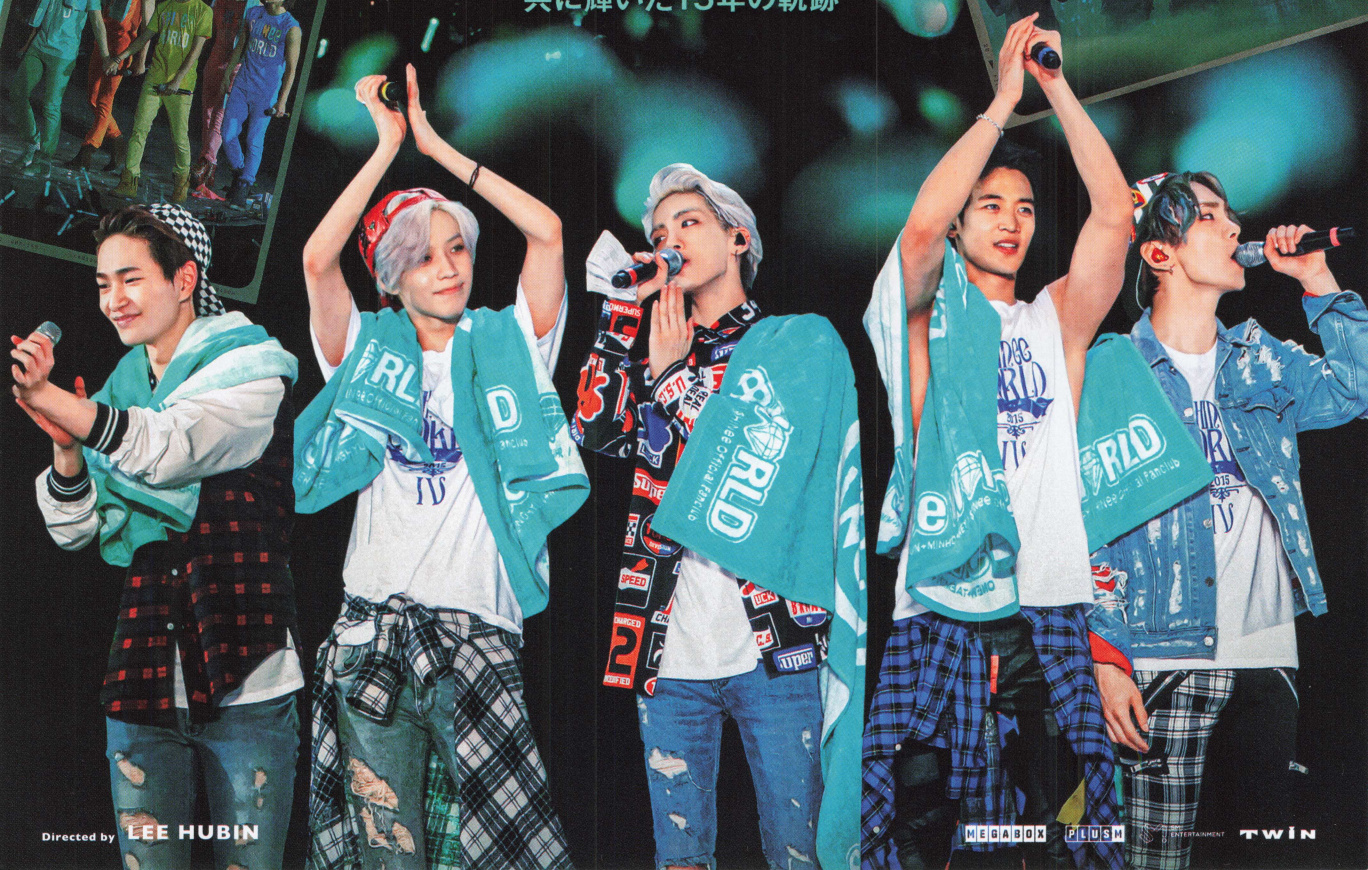

ONEW

TAEMIN

JONGHYUN

MINHO

KEY

MY SHINEE WORLD

1st to 15th

共に輝いた15年の軌跡

Directed by LEE HUBIN

MEGABOX PLUS M ENTERTAINMENT TWIN