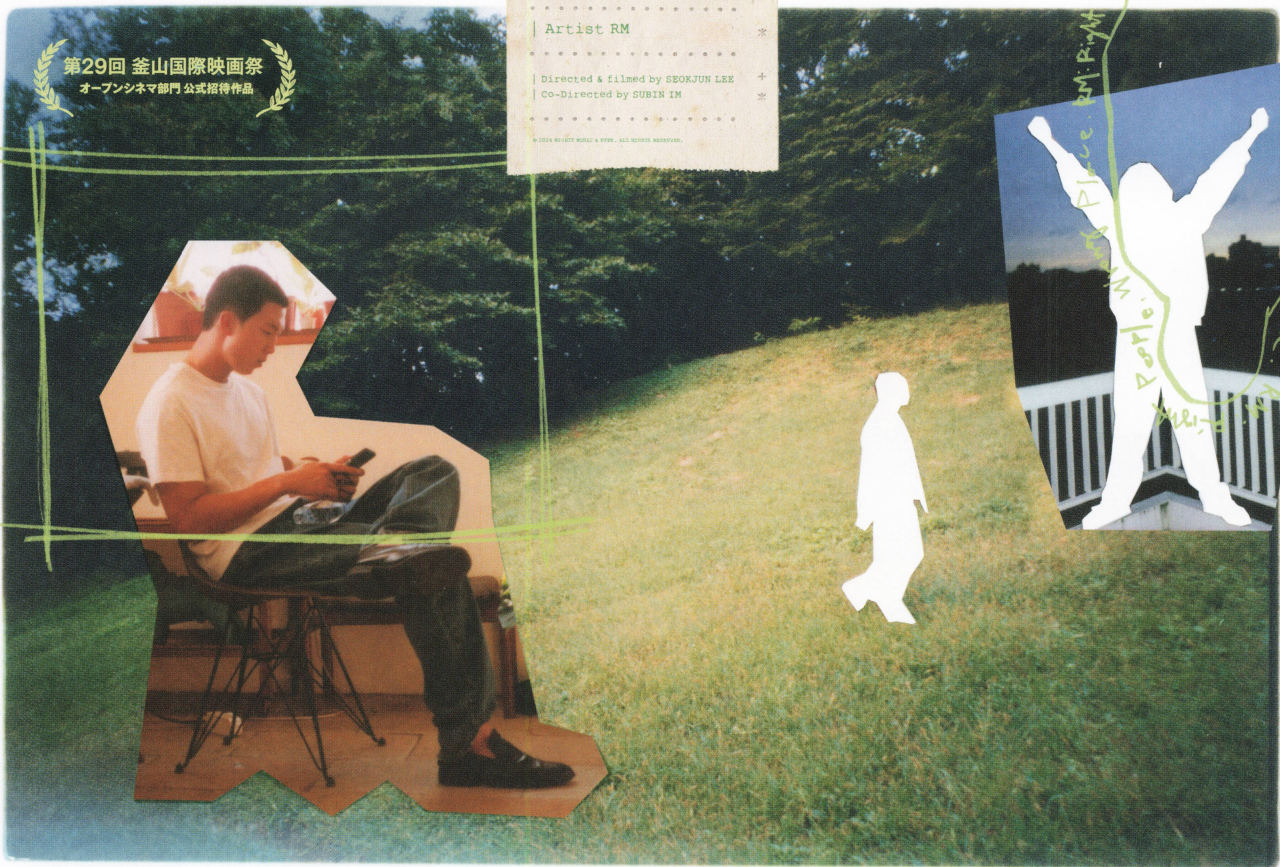

第29回 釜山国際映画祭
オープンシネマ部門公式招待作品

Artist RM

RM: Right People, Wrong Place