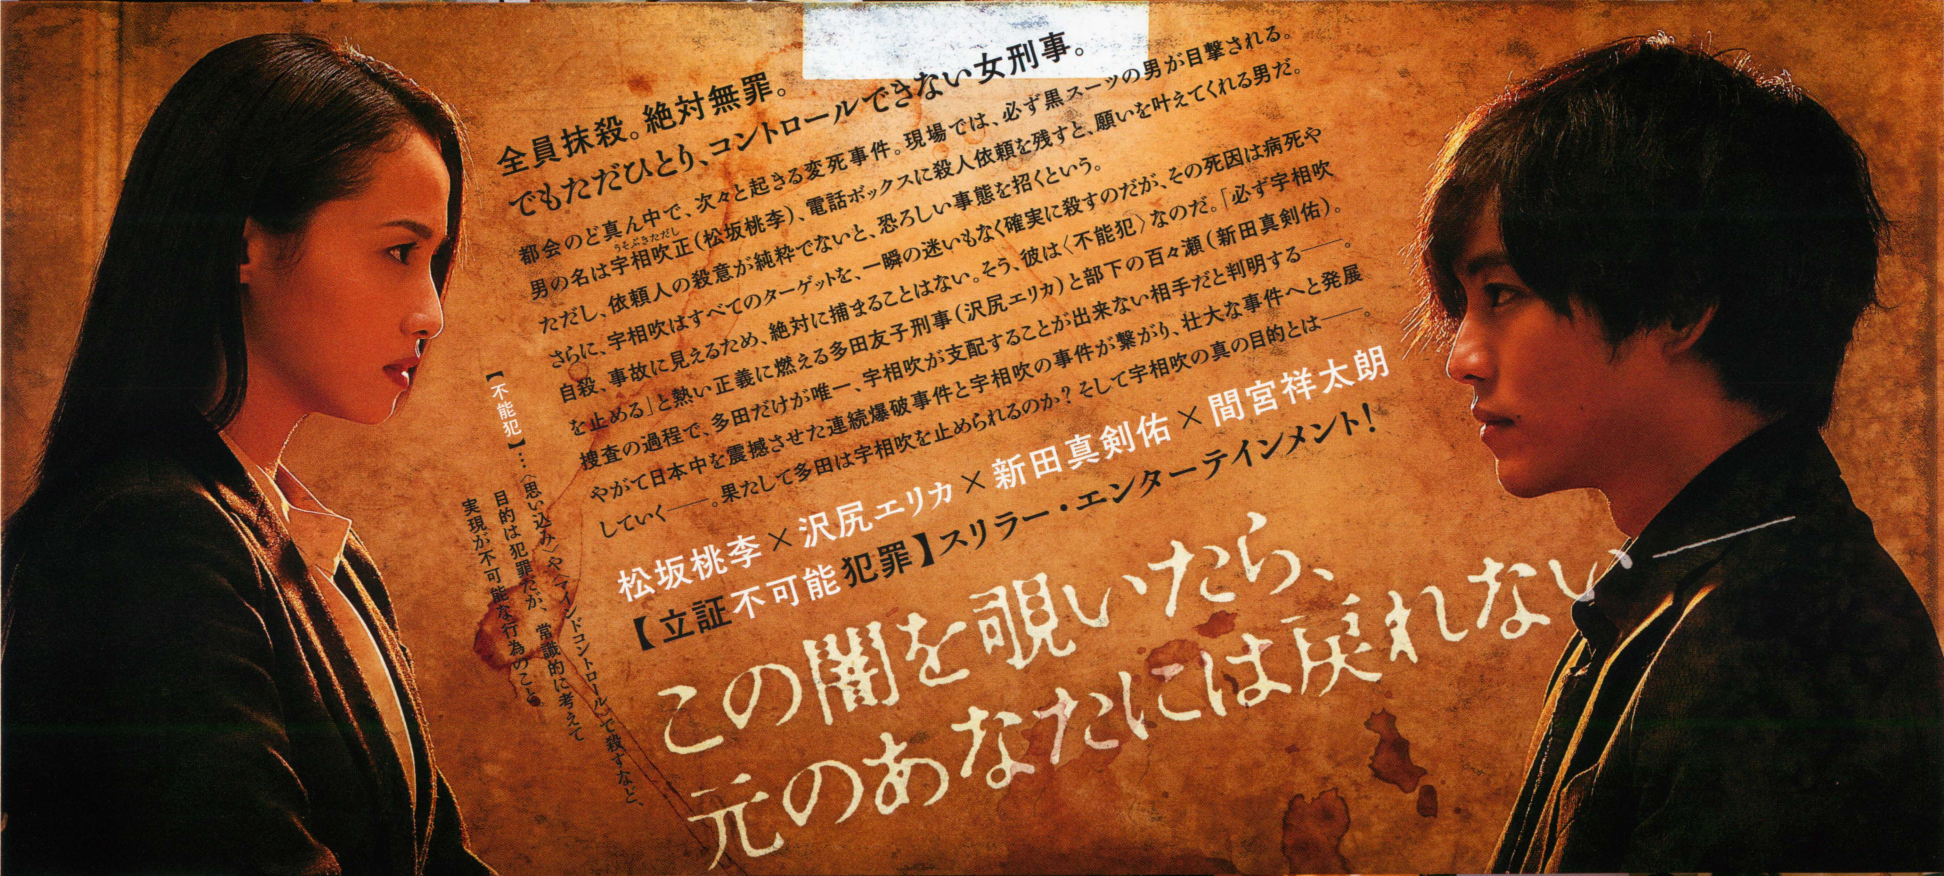

全員抹殺。絶対無罪。
でもただひとり、コントロールできない女刑事。
都会のと真ん中で、次々と起きる変死事件。現場では、必ず黒スーツの男が目撃される。
男の名は宇相吹正(松坂桃李)、電話ボックスに殺人依頼を残すと、願いを叶えてくれる男だ。
ただし、依頼人の殺意が纯粹でないと、恐ろしい事態を招くという。
さらに、宇相吹はすべてのターゲットを、一瞬の迷いもなく確実に殺すのだが、その死因は病死や
自殺、事故に見えるため、絶対に捕まることはない。そう、彼は「不能犯」なのだ。「必ず宇相吹
を止める」と熱い正義に燃える多田友子刑事(沢尻エリカ)と部下の百々瀬(新田真剣佑)。
捜査の過程で、多田だけが唯一、宇相吹が支配することが出来ない相手だと判明する――
やがて日本中を震撼させた連続爆破事件と宇相吹の事件が繋がり、壮大な事件へと発展
していく――果たして多田は宇相吹を止められるのか?そして宇相吹の真の目的とは――

【不能犯】…思い込み、メンタルコントロールの技術など、
目的は犯罪だが、常識的に考えれば、
実現が不可能な行為のしる。

松坂桃李 × 沢尻エリカ × 新田真剣佑 × 間宮祥太郎
【立証不可能犯罪】スリラー・エンターテインメント!

この闇を覗いたら、
元のあなたには戻れない

2.1 THU ROADSHOW