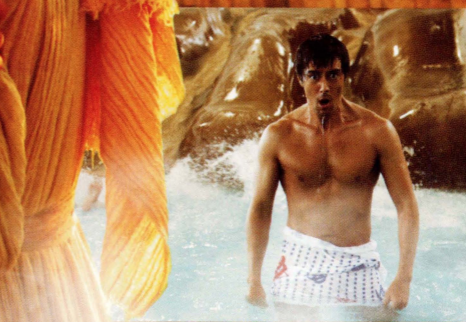

全世界が沸いた—あの〈風呂〉映画史上最高傑作が奇跡のキャスティングで甦る！ シリーズ累計900万部突破のメガヒット作、熱望の映画化第2弾！！

2012年4月に公開され、古代ローマの浴場設計技師が現代日本の銭湯にタイムスリップするという驚天動地のストーリーで全日本国民の度肝を抜き、興行収入59.8億円というまさかの歴史的な大ヒットを記録。第37回トロント国際映画祭に正式招待され、さらに第36回日本アカデミー賞最優秀主演男優賞を受賞し、空前の“お風呂”ブームを巻き起こした『テルマエ・ロマエ』がスクリーンに帰ってきます!! 古代ローマ人役に日本屈指の顔の濃い役者、阿部寛、市村正親、北村一輝、宍戸開。現代日本に生きる「平たい顔族(=日本人)」として上戸彩、笹野高史、竹内力、キムラ緑子、ダシのきた個性なおじいちゃんが再集結! そのメンバーに、古代ローマのグラディエーター役として第64代横綱・曙、現役力士の琴欧洲、平たい顔族のニューフェイスとして往年の大スター松島トモ子や白木みのるら“テルマエ”ならではの豪華な布陣も加わり、またまた「濃いメン」&「平たい顔族」の奇跡のコラボレーションが実現しました。

さらに、日本映画初となるブルガリアでの大規模撮影も話題に。ヨーロッパ最大級の映画撮影所であるヌ・ボヤナ・フィルム・スタジオに2000年前の古代ローマの町並みや高さ50m級のコロッセオを忠実に再現し、1ヶ月間かけて、現地エキストラ5000人の協力を得て前代未聞の撮影を決行。加えて、草津、箱根、みなかみ、諏訪など日本有数の温泉地での一大ロケーションも敢行しました。お風呂を巡る「古代ローマ」と「現代日本」の時空を超えたギャップが生み出す唯一無二の笑いがさらにパワーアップ! 前作をはるかに凌ぐ空前のスケールで贈る、今世紀最大の入浴スペクタクルコメディ大作が幕を開けます!!

ストーリー
斬新なテルマエ(浴場)を作ったことで一躍人気者になった古代ローマの浴場設計技師ルシウス(阿部寛)。しかしコロッセオにグラディエーターを癒すテルマエ建設を命じられ、またまたアイデアに悩みまくり、再び現代日本へタイムスリップしてしまう(風呂限定)。そこで風呂専門雑誌のライターに転向していた

まみ 真実(上戸彩)ら「平たい顔族(=日本人)」との再会も東の間、平和推進派のハドリアヌス帝と武力行使派の元老院の対立に巻き込まれていく。
果たしてルシウスは、日本の風呂文化によって、ローマ帝国を二分する危機を救うことができるのかー!?