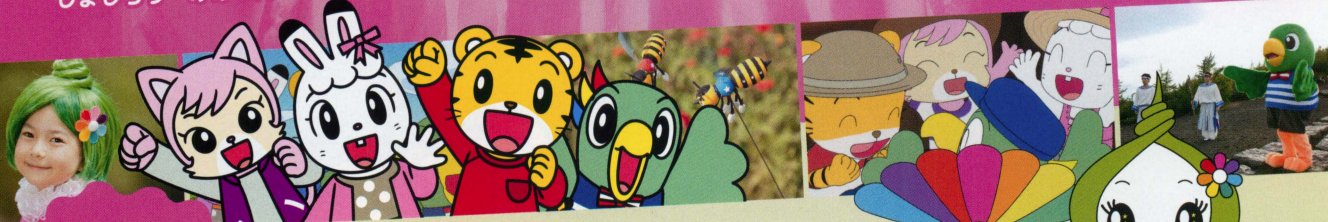

2XZ110

Benesse
こどもちゃれんじ

25^{th.}
こどもちゃれんじ
25周年記念

見たことのない花びらが
ふしぎな国へのチケットでした。

劇場版

しまじろうのわお!

しまじろうの だいぼうけん

～すくえ! 七色の花～

後援：環境省(申請中)
推薦：全日本私立幼稚園連合会

※場面写真はイメージです。

2013.3.15 (fri) 全国ロードショー

声の出演：南央美、高橋美紀、山崎たくみ、杉本沙織 他 出演：佐藤芽(花の姫フフ)、野島直人・原田優一(サワガニ男他)

監督：平林勇 脚本：オースミユカ 制作：DASH・デマンド アニメーション：アンサー・スタジオ 原作：ベネッセコーポレーション 配給：東宝映像事業部
製作：ベネッセコーポレーション、テレビせとうち、電通 協力：ソニー・ミュージックダイレクト ©Benesse Corporation 2013

TOHO
Visual Entertainment

さあ、親子ではじめて劇場に行く、という冒険を。

劇場版
しまじろうの
だいぼうけん
～すくえ! 七色の花～

舞台はしまじろう達が住んでいる自然がいっぱい、ちゃれんじ島。
ある日、突然、島じゅうのお花が次々と枯れていき、一大事に。お花屋さんを営むみみりんの家では、ついに臨時休業すること…。しまじろうの家ではお父さんが大切にしていた花壇のお花が枯れてしまった。町の人々も元気がない！そんな中、みんなの秘密基地に現れた花の国の女の子・フフ。お花が枯れてしまったことと何かつながりが？！フフと一緒に、しまじろうが夢を見た七色の花を助けるため、それぞれの想いをのせて、いざ冒険へ！しまじろう・みみりん・とりっぴい・にゃつきいが、来場する子どもたちといっしょに力を合わせて大活躍！