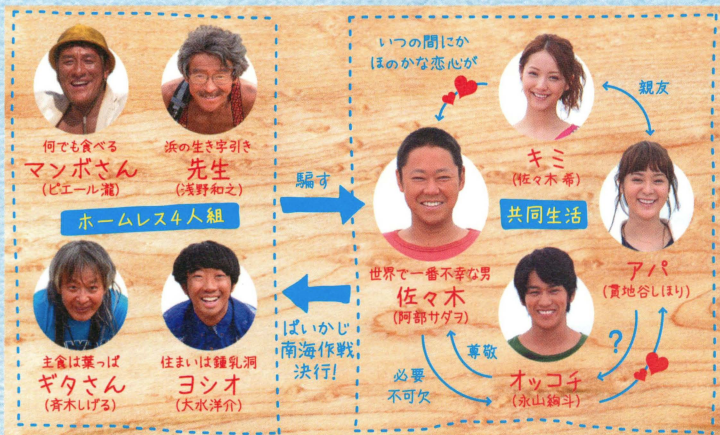

阿部サダヲ 永山絢斗 貫地谷しほり 佐々木 希
ビエール瀧 浅野和之 青木しげる 大水洋介 (ラバーガール)

脚本・監督:細川 徹 原作:椎名 誠『ばいかじ南海作戦』(新潮文庫刊) 主題歌:星野 源「ハロディ」(Speedstar Records/Victor Entertainment, Inc.)

製作:「ばいかじ南海作戦」製作委員会(キングレコード、テレビ東京、BSジャパン、アルケミー・プロダクションズ) 制作プロダクションズ:アルケミー・プロダクションズ、ウイルコ
配給:キングレコード、ティ・ジョイ/宣伝:フレンジイオ/宣伝協力:アルシネテラン 2012年/日本/アメリカンビスタ/5.1chデジタルサラウンド/カラー/115分

©2012 「ばいかじ南海作戦」製作委員会 www.paikaji-movie.com

原作:椎名誠
『ばいかじ南海作戦』
(新潮文庫刊)
好評発売中!

7.14(土)全国ロードショー!

オリジナルポストカード付 特別鑑賞券1,300円(税込) 絶賛発売中!(数量限定・一部劇場を除く)