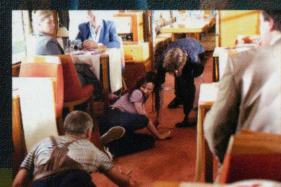

トンネルを抜けると、そこは地獄だった

東欧縦断鉄道を疾走する、『ホステル』を超える恐怖!
衝撃と戦慄のサバイバル・ホラー、全世界初解禁!

インディアナ大学レスリングチーム所属の女子大生アレックス(ソーラ・バーチ)とチームメイトたち6人は、東ヨーロッパで行われる国際試合に参加するため、東欧の地に降り立った。リトアニアでの対戦を終えた夜、メンバーたちは異国での一夜を楽しもうとホテルを抜け出した。パーティで飲み明かした彼らは、翌朝発のウクライナ・オデッサ行きの欧州縦断鉄道に乗り遅れてしまう。言葉の通じない彼らは、たまたま居合わせた女性医師の助けを借り、運良く後続の列車に乗り込んだ――。

そこで彼らを待ち受けていたのは不気味な乗務員たちとイワクありげな乗客たち。不穏な空気を感じたアレックスの予感は現実のものとなった。チームメイトたちは、“走る密室”の車内から一人また一人と謎の失踪を遂げていく。そして深夜、ポーランド国境の手前で列車は一時停車し、下車した乗客たちは森の暗闇の奥へと歩いていく。後をつけたアレックスの目の前に異様な光景が広がった。彼女がそこで見たものとは一体…。線路を鮮血で染め、列車は想像を絶する地獄に向かってさらなる疾走を続ける!

『ブラックカーテン』(日本DVD発売)の水際立ったサスペンス描写で注目を集めた鬼才ギデオン・ラフ監督が放つ、『ホステル』を超える恐怖と戦慄のサバイバル・ホラー、全世界初解禁!!

●キャスト:ソーラ・バーチ(『アメリカン・ビューティー』)、ギデオン・エメリー、ケイヴァン・リース
●監督/脚本:ギデオン・ラフ(『ブラックカーテン』(07)) ●製作総指揮:アヴィ・ラーナー、ボアズ・デイヴィッドソン(『ランボー 最後の戦場』) 他
[2009年/アメリカ/カラー/ウィスタサイズ/SRD/上映時間:1時間34分] 協力:ワーナー・ホーム・ビデオ/配給:ムービーアイ

映画盗撮は犯罪! 発見したら
www.eigakan.org 0120-550098

5/2日 全世界解禁!

★劇場窓口限定特典 ポストカードつき特別鑑賞券1500円(税込) 発売中
(当日一般1800円のところ ※特典は数に限りがあります)

銀座三越先・歌舞伎座手前
銀座シネパトス
03 (3561) 4660
www.humax-cinema.co.jp