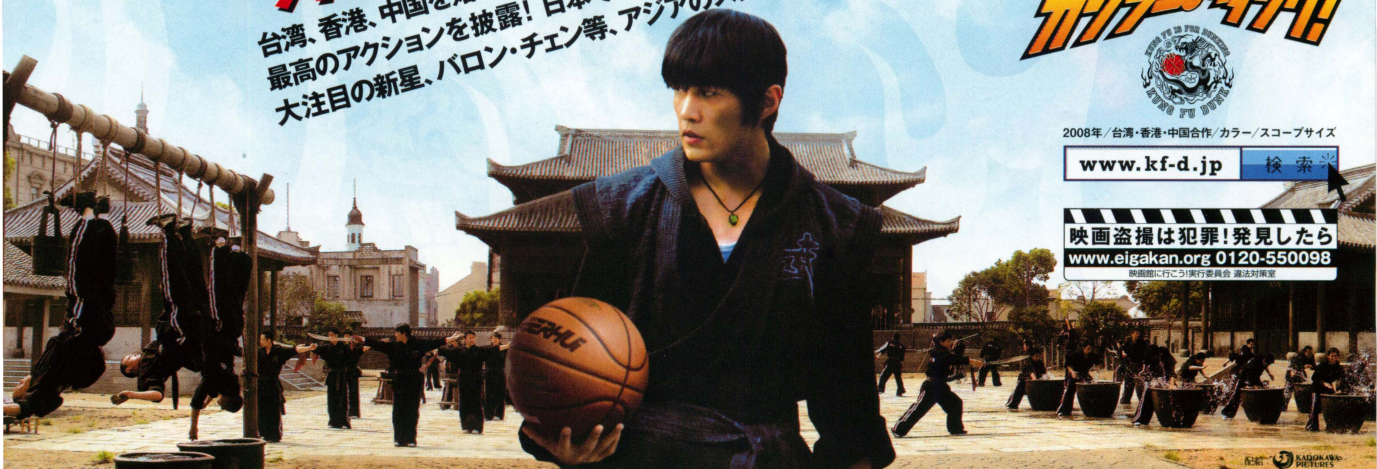

2008年 / 台湾・香港・中国合作 / カラー / スコープサイズ
www.kf-d.jp 検索

映画盗撮は犯罪! 発見したら
www.eigakan.org 0120-550098
映画館に行こう! 実行委員会 違法対策室