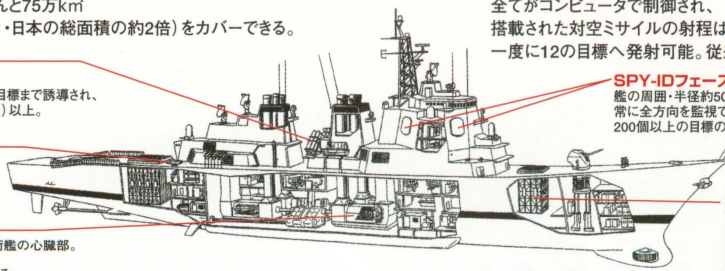

現在、本艦の全ミサイルの照準は東京首都圏内に設定されている。その弾頭は通常に非ず

最新鋭のイージス護衛艦「いそかぜ」がテロリストによって占拠された。人質は1200万首都・東京。

そこには都市を瞬で壊滅させる特殊兵器「GUSOH」が東京に向けられていた。

政府につきつけられた途轍もない要求。残された時間は10時間! 国家最大の危機に一人の男が敢然と立ち上がった。

これが、テロリストが占拠した最新鋭護衛艦

●イージス護衛艦とは?

イージス艦は、専守防衛の象徴ともいえる海上自衛隊の主力護衛艦。
「いそかぜ」は全長161m。(東京タワーの高さの約半分)、
全幅21m、乗員300人。1隻でなんと75万km²
(地球の総表面積の約700分の1・日本の総面積の約2倍)をカバーできる。

●ハーブーンSSM4連装発射筒

SSMは艦対艦ミサイルの略。
ミサイル自体に内蔵されたレーダーなどで目標まで誘導され、
最大射程は110km(東京~大島間に相当)以上。

●3連装短魚雷発射管

遠隔操作も可能な対潜水艦用の
短魚雷発射管。片舷に1器ずつ、
計2器(魚雷6本分)が装備されている。

●LM2500ガスタービン

最下層に位置する機械室は、イージス護衛艦の心臓部。
合計10万馬力になるガスタービン4基は、
時速30ノット(55km)で巨大な艦を走らせる。

●イージス・システムとは?

ギリシャ神話の「無敵の盾」に由来する、最新鋭防空システム。
守備範囲は半径約500km(東京~大阪間に相当)。
全てがコンピュータで制御され、
搭載された対空ミサイルの射程は100km(東京~宇都宮間に相当)。
一度に12の目標へ発射可能。従来の護衛艦5隻分の能力を有する。