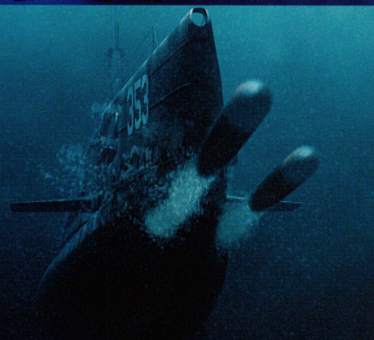

製作: 亀山千広
「踊る大捜査線」全シリーズ

原作: 福井晴敏
「亡国のイージス」

監督: 樋口真嗣
平成「カメラ」シリーズ

乗員日本人70名、全長110mの自由。
ミッションは東京への原爆攻撃を阻止すること。
核発射まで、あと1時間15分…

愛するものを守りたい。 祖国を、彼女を、 そして未来を——

衝撃のクライマックスへ、運命のカウントダウン!

1945年8月、第二次世界大戦末期。同盟国ドイツが降伏を宣言し、日本に対するアメリカの攻撃はより一層激化した。そして広島、長崎と次々に原爆が投下された…。南太平洋上・テニアン島にはすでに第三の原爆が準備されているという。その攻撃目標は首都・東京…それは日本の滅亡を意味していた。日本海軍最後の切り札は、超高感度の新型索敵装置【ローレイ・システム】を搭載した戦利潜水艦・伊号第五〇七潜水艦=イ507。その艦に課せられた任務とは、アメリカ海軍・太平洋艦隊の防衛艦隊を単独突破し、原子爆弾を積載した輸送艦を撃沈するというおよそ不可能な作戦だった。海軍軍令部作戦課長の浅倉大佐(堤真一)はイ507の艦長に、絹見少佐(役所広司)を抜擢した。絹見は軍令部の提唱する特攻作戦に反対したため、艦隊任務から外され今は閑職に回されていた。ほか、艦長の補佐役として各部を取りまとめる先任将校・木崎(柳葉敏郎)、酔いどれ機関長・岩村(小野武彦)と機関員・小松(KREVA)、カメラが趣味の軍医長・時間(國村隼)、強面で恐れられている掌砲長・田口(ビエール瀧)、そして【ローレイ・システム】の謎を知る軍属技師・高須(石黒賢)。10代の若き乗員は、

ミゼットサブ
特殊潜水艦《N式潜》の正操舵手・折笠(妻夫木聡)、副操舵手の清永(佐藤隆太)。敵艦への特攻を志願する折笠は、頑迷にそれを認めない絹見と衝突する。そしてこの艦にはもう一人、乗員がいた。パウラと名乗るその少女(香椎由宇)こそ、【ローレイ・システム】を起動できる唯一のオペレーターであった。定員にも満たない、わずか70名の寄せ集めの乗員たち。未曾有の危機が待ち受けるなか、彼らの思いは、祖国を救うだけではない。“守るべきもの”あるものは愛する家族を。あるものは祖国の恋人を。あるものは亡き妻との思い出の場所を——たとえそれが死と隣り合わせの極限状態であっても、“未来への希望”を持ち続ける乗員たちの生き様がそこにはあった。今、歴史に語られる事のない“最後の決戦”が始まった。