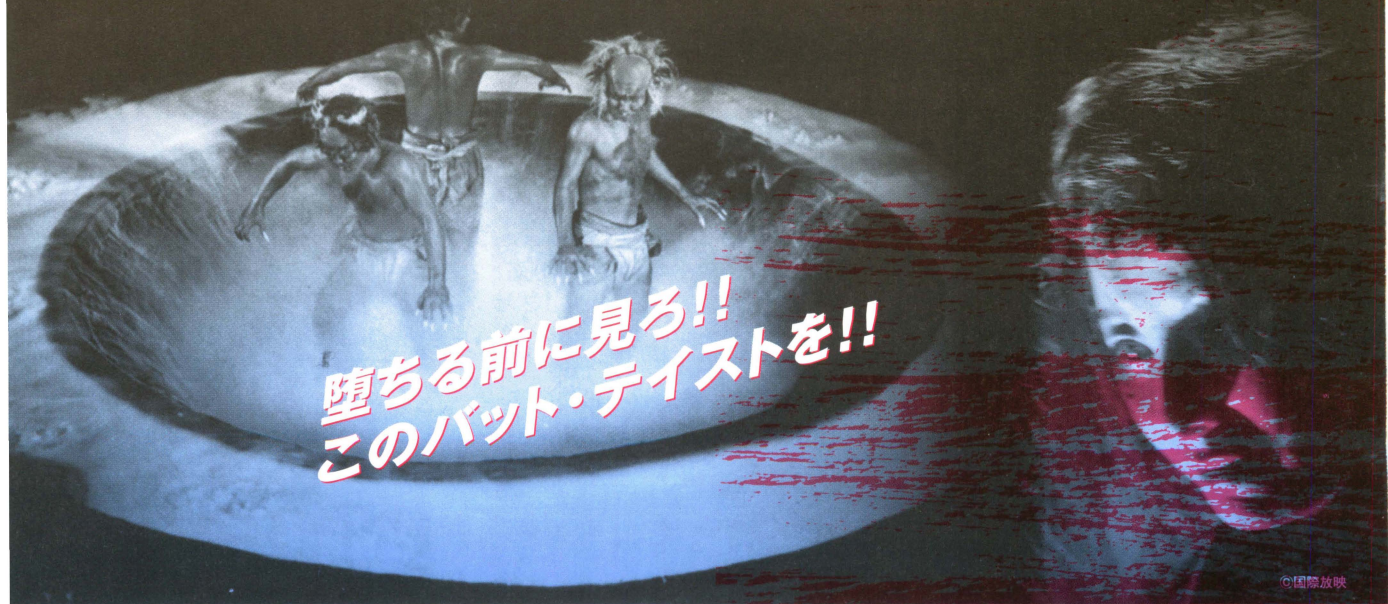

新東宝カルトムービーズ

墮ちる前に見ろ!!
このバット・テイストを!!

©国際放映

8/2 Sat ▶▶▶ 8/29 fri

日曜除く、連日夜9時から。 ※上映作品は製作されてから年月が経過しており、一部お見苦しい部分があると思いますが予めご了承下さい。

当日料金 1,200円均一 | リピーター割引 1,000円 | 水曜レディースデイ・シニア 1,000円

※リピーター割引:この企画上映に2度以上お越しの方、前回ご購入時の半券をご提示ください。

LATE SHOW 【日曜休映】

GINZA CINE PATHOS

銀座シネパトス

TEL. 03-3561-4660