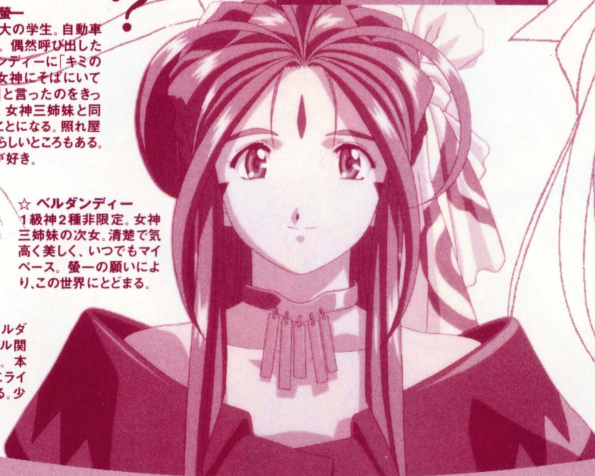

☆ベルダンディー
1級神2種非限定。女神三姉妹の次女。清楚で気高く美しく、いつでもマイペース。螢一の願いにとまる。

☆ウルド
2級神管理限定。女神三姉妹の長女。負けず嫌いの情熱家だが、時折姉らしい面倒見の良さも見せる。あやしげな薬の調合が趣味。

☆ペイオース
1級神2種非限定。ベルダンディーたちとライバル関係の女神事務所所属。本人もベルダンディーにライバル意識を持っている。少々自己陶酔気味。

☆森里螢一
猫実工大の学生。自動車部所属。偶然呼び出したベルダンディーに「キミのような女神にそばにいてほしい」と言ったのをきっかけに、女神三姉妹と同居することになる。照れ屋だが男が好きところもある。バイクが好き。

10月21日(土)、女神降臨!

『前売券絶賛発売中! 一般1600円/学生1300円・クリアファイル or B2ポスタープレゼント中!』

有明町・有明駅前5分
丸の内プラゼール
03(3214)3366

新大塚駅前・有明駅徒歩10分
新宿ヒカペリー
03(3352)4043

有明駅10分・有明駅前5分
渋谷松竹セントラル
03(3770)1990

目黒区上野原15分・有明駅10分
上野セントラル
03(3831)3136

J内川橋駅前・有明駅徒歩10分
川崎チネチッタ
044(211)6125

大宮駅前・有明駅徒歩10分
松竹大宮口キシー
048(642)5321

船橋駅10分・有明駅徒歩10分
船橋らぼーと松竹
047(431)0088

船橋駅10分・有明駅徒歩10分
柏松竹
0471(63)0760