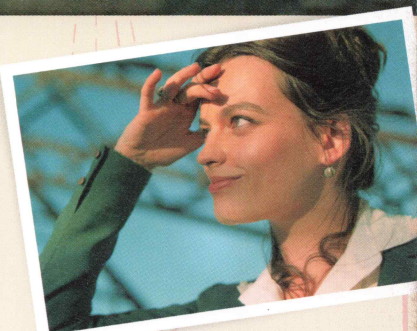

パリのシンボルに隠された、
美しくも切ない恋。

〈エッフェル塔〉完成の影には、
忘れられない愛する人への秘めた想いがあった――

“パリの顔”に込められた、 情熱と愛の物語

1889年開催の「パリ万国博覧会」のシンボルとなる塔の設計に挑んだギュスターヴ・エッフェル。だが、完成までの日々は、いばりの道だった。いかにしてエッフェルは数々の難題に立ち向かったのか？ なぜ途中であきらめなかったのか？ 実はエッフェルの偉業の影には、愛する女性の存在があった――。

ギュスターヴ・エッフェルに扮するのは、『真夜中のピアニスト』でセザール賞にノミネートされ、日本では『タイピスト!』も大ヒットしたロマン・デュリス。労働者階級出身の男が、自らの努力で人生を切り開いていく姿を情熱的に演じた。エッフェルと恋にふちるが両親に引き裂かれ、再会の果てに再び激しい愛に身を投じるアドリエヌには、『ナイル殺人事件』のエマ・マッキー。監督・脚本は、2023年公開予定の超大作『三銃士』の映画化二部作に抜擢されたマルタン・ブルブロン。

ギュスターヴ・エッフェルを支えたアドリエヌとの愛――エッフェル塔の数奇な運命と共に迎えたその結末とは？ 天空の塔の建造と崇高な愛という、人間の成し遂げた二つの奇跡を描くヒューマン・ラブストーリー。

Story

〈エッフェル塔〉だけが見ていた、運命に引き裂かれた恋の結末。

アメリカの自由の女神像の完成に協力したことで名声を獲得したギュスターヴ・エッフェルは、「パリ万国博覧会」のシンボルモニュメントの制作を政府から依頼される。だが、倒壊を恐れる住民や景観破壊を主張する芸術家たちが反対運動を巻き起こし、建造は中止になってしまう。栄光の頂点から絶望へと突き落とされたエッフェルの前に、かつて激しい恋の果てに彼の元を去ったアドリエヌが現れる――。