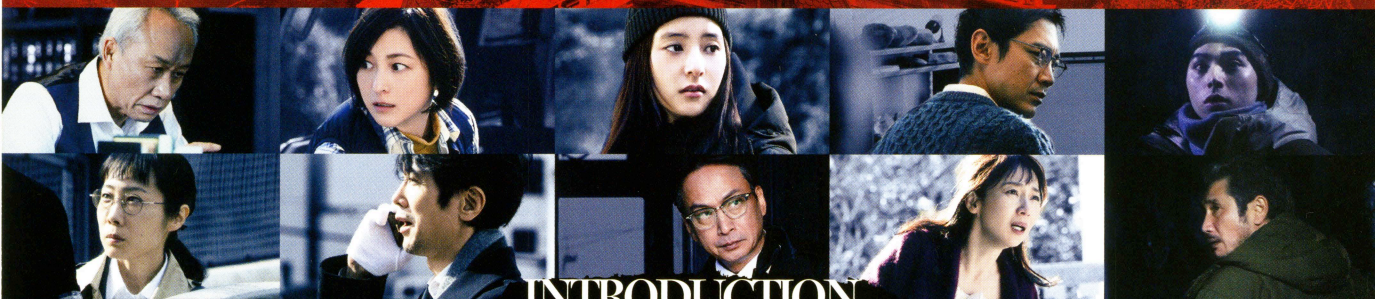

その謎解きを、後悔する

バスカヴィル家の犬

シャーロック劇場版

ディーン・フジオカ 岩田剛典

新木優子 広末涼子 村上虹郎 浜川清彦 西村まさ彦

山田真歩 / 佐々木蔵之介 ・ 小泉孝太郎 ・ 稲森いずみ 椎名桔平

監督：西谷 弘 音楽：菅野祐悟

脚本：黒山 秋 原案：アーサー・コナン・ドイル「バスカヴィル家の犬」
製作：小川哲一 松岡崇典 プロデューサー：太田 大 高木由佳 石塚誠太
撮影：山本英夫 (c.o.) 照明：小野 晃 美術：清水 剛 装音：藤川 豊夫 録音：藤丸和徳 装飾：田口良久
編集：山本正明 スタylist：藤見宣人 ヘアメイク：古川なるみ 衣裳：白石敬子 VFXスーパーバイザー：田中良忠
選曲：藤村義孝 音響効果：大河原 将 スクリプター：原田信子 助監督：村上秀英 製作担当：三浦吉弘
製作：フジテレビジョン 東宝 FNS27 社 制作プロダクション：角川大映スタジオ 配給：東宝 TOHO
©2022 映画「バスカヴィル家の犬」製作委員会

6.17^{Fri.}
ROADSHOW

《シャーロック・ホームズ》シリーズ最恐の金字塔、日本初の映画化

SHISHIO HOMARE

JUNICHI WAKAMURA

何かおかし その屋敷は、

誉獅子雄

(ディーン・フジオカ)

犯罪捜査専門のコンサルタントだが、自身も犯罪者の資質がある危険な男。数々の難事件を解決してきた天才。

若宮潤一

(岩田剛典)

元精神科医。自分が容疑者として疑われた事件で獅子雄と出会い、犯罪捜査の道へと足を踏み入れる。

INTRODUCTION

世界的探偵小説「シャーロック・ホームズ」シリーズを原案とし、ディーン・フジオカ演じる^{誉獅子雄}と、岩田剛典演じる^{若宮潤一}が、唯一無二の名探偵バディとして数々の難事件を解決する、フジテレビ系月9ドラマ枠で放送された『シャーロック』が映画化。ホームズシリーズ最高傑作の呼び声も高い『パスカヴィル家の犬』をモチーフに、華麗なる一族の闇に獅子雄と若宮が迫ります。ドラマシリーズで好評を博した、魅力的なキャラクター、テンポの良いスタイリッシュな演出、美しい映像はそのままに、映画ならではの重厚感と中毒性をもたらすのは『容疑者Xの献身』『昼顔』などヒューマンドラマの名手・西谷弘監督。徐々に忍び寄る恐怖が、やがて画面を覆いつくす―。日本映画の歴史に、背筋震わす新たな本格心理スリラー映画が誕生します！

STORY

瀬戸内海の離島。日本有数の資産家が、莫大な遺産を遺して謎の変死を遂げる。資産家は死の直前、美しき娘の誘拐未遂事件の犯人捜索を若宮に依頼していた。真相を探るため、ある閉ざされた島に降り立つ獅子雄と若宮。二人を待ち受けていたのは、異様な佇まいの洋館と、犬の遠吠え。容疑者は、奇妙で華麗な一族の面々と、うそを重ねる怪しき関係者たち。やがて島に伝わる呪いが囁かれると、新たな事件が連鎖し、一人、また一人消えてゆく。底なし沼のような罠におちいる若宮。謎解きを後悔する獅子雄。これは開けてはいけない“パンドラの箱”だったのか？ その屋敷に、足を踏み入れてはいけない―。終わらない謎へ、ようこそ。