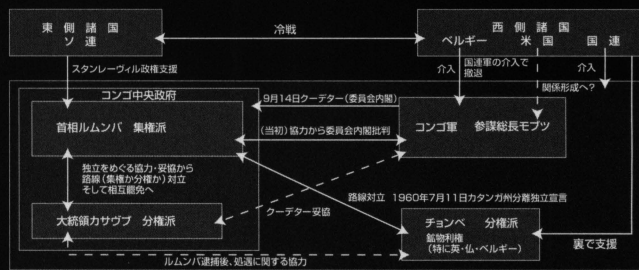

2000年カンヌ国際映画祭監督週間正式出品作品

ルムンバの叫び

1960年コンゴ動乱

——打ち砕かれた革命家の理想は、永遠となった……

監督：ラウル・ベック 脚本：ラウル・ベック、パスカル・ボニツェール
出演：エリック・エブアニー、アレックス・デスカス、テオフィル・ムッサ・ソウィエ、マカ・コット
2000年/フランス=ベルギー=ドイツ=ハイチ合作/フランス語/カラー/1:1.85ウスタサイズ/35mm/115分/ドルビーSRD
配給・宣伝：アルシネテラン <http://www.alcine-terran.com>

コンゴの英雄パトリス・ルムンバ——真実の物語

今年1月16日にカビラ大統領が護衛官に射殺され、政治情勢がいつそう緊迫感を増しているコンゴ民主共和国(旧ザイール)に、かつて志半ばにして命を奪われた1人の英雄がいた。パトリス・ルムンバ——1960年にベルギーの植民地支配から脱し、独立を果たした後のコンゴ初代首相である。わずかな在位にもかかわらず、その人気は現在も衰えることなく、世界中にルムンバの信奉者がいると言われている。

田舎の一郵便局員にすぎなかったルムンバは、レオポルドヴィルへ上京後、その巧みな話術と真のコンゴ独立への熱意によって、民衆の強力な支持を獲得していった。しかし妥協という言葉を知らないこの革命家は、やがて旧宗主国ベルギーをはじめ、国連など列強国の利害関係の渦に巻き込まれ、かつての仲間たちからも見放されていくことになる。

今なお語り継がれるルムンバの生涯を、極力脚色を抑えたドキュメンタリータッチの手法で描くのは、幼少時代をコンゴで過ごし、母国ハイチでは文化大臣を務めていたこともある実力派ラウル・ベック。ルムンバと彼をとりまく人々との間で繰り広げられる、ぎりぎりの駆け引きや牽制、陰謀や策略、そしてルムンバ暗殺の真実——2000年カンヌ国

際映画祭の監督週間に正式出品された本作は、まさに現実と見まがう程のリアリティが絶賛的となった。

理想に燃える熱血漢ルムンバを演じるのは、セドリック・クラピッシュの『猫が行方不明』(96)でデビューし、最近ではジャン・ベッケルの『クリクリのいた夏』(98)にも出演したエリック・エブアニー。革命家の顔を持ちながらも、一方で家族を愛するルムンバを演じ、その迫真の演技で堂々の主演を果たした。その他、オリヴィエ・アサイヤスの『イルマ・ヴェップ』(96)や『ラスト・ハーレム』(99)でマリー・ジランの相手役をつとめたアレックス・デスカスもモブツ役で出演。またジャック・リヴェットやアンドレ・テシネの脚本を手がけており、自らも監督デビューを果たしているパスカル・ボニツェールが共同脚本として参加している。

■ルムンバと彼をめぐる勢力図■

12/15(土)より真実のモーニング&レイトロードショー!

12/15(土)~1/11(金) **モーニング AM10:45** 特別鑑賞券

1/2(水)~1/11(金) **レイト PM8:35** 1400円

※ただし、12/31(月)・1/1(元旦)は休映いたします。

■当日/
一般1700円、
学生1400円、
高・中・小・シニア
1000円
好評発売中

■当日/
一般1700円、
学生1400円、
高・中・小・シニア
1000円
好評発売中

地下鉄中央線 九条駅 → 本町

6番出口

一 大阪港
二 ブルター
三 シネ・ヌーヴォ
四 多岐
五 パオロ
六 パオロ
七 大坂ドーム

シネ・ヌーヴォ
TEL.06-6582-1416
<http://terra.zone.ne.jp/cinenuveau/>