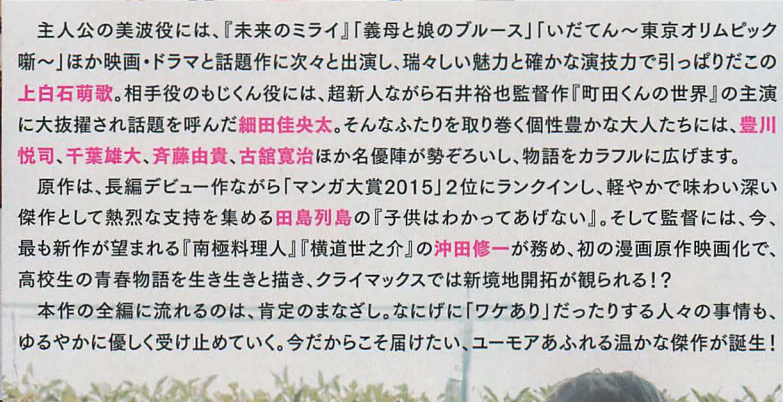

来るよ来るよ〜
胸騒ぎってやつが
agenai-movie.jp

人生いろいろ。
でも何があっても
きっとだいじょうぶ。
生きるって、わりと、
いいものです。

大人も子供もいっぱい笑ってほろりと泣ける名作が誕生な!

高校2年、水泳部女子の美波はある日、書道部男子のもじくんとの運命の出会いをきっかけに、幼い頃に別れた父親の居所を探しあてる。何やら怪しげな父にとまどいながらも、海辺の町で夏休みをいっしょに過ごす。。心地よい海風。爽やかに鳴る風鈴。…超能力!?そして、初めての恋に発狂しそう! お気楽だけど、けっこう怒濤の展開。誰にとっても、宝箱のような夏休み、はじまりはじまり~。

主人公の美波役には、『未来のミライ』『義母と娘のブルース』『いだてん〜東京オリムピック噺〜』ほか映画・ドラマと話題作に次々と出演し、瑞々しい魅力と確かな演技力で引っぱりだこの上白石萌歌。相手役のもじくん役には、超新人ながら石井裕也監督作『町田くんの世界』の主演に大抜擢され話題を呼んだ細田佳央太。そんなふたりを取り巻く個性豊かな大人たちには、豊川悦司、千葉雄大、斉藤由貴、古館寛治ほか名優陣が勢ぞろいし、物語をカラフルに広げます。

原作は、長編デビュー作ながら「マンガ大賞2015」2位にランクインし、軽やかで味わい深い傑作として熱烈な支持を集める田島列島の『子供はわかってあげない』。そして監督には、今、最も新作が望まれる『南極料理人』『横道世之介』の沖田修一が務め、初の漫画原作映画化で、高校生の青春物語を生き生きと描き、クライマックスでは新境地開拓が観られる!?

本作の全編に流れるのは、肯定のまなざし。なにげに「ワケあり」だったりする人々の事情も、ゆるやかに優しく受け止めていく。今だからこそ届けたい、ユーモアあふれる温かな傑作が誕生!