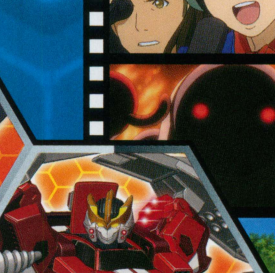

敵か味方か!?
シンカリオン登場!!

この街の未来は僕らが守る!!

トミカハイパーレスキュー

ドライブヘッド

機動救急警察

8.24
全国ロードショー

原作：タカハトミ
監督：加戸善夫
脚本：野木憲一
キャラクターデザイン：栗田拓茂
音楽：平野義久
主題歌：EBISSH(GO!!!)(SDR)
アニメーション制作：OLM
配給：TBSテレビ / ボニーキャニオン
特別協力：日産自動車株式会社

声の出演：
藤原夏海 國立幸 真堂圭 三津紗千香
トレンディエンジェル 内田真礼 健太郎

あの「トミカ」から生まれた 大ヒットアニメが待望の映画化!

車からロボットへ変形し、警察・消防・救急に特化した能力で街のピンチを救う
「ドライブヘッド」。ドライバーは車田ゴウたち小学生! 「機動救急警察」の活躍を描いた
テレビシリーズは、新世代ロボットアニメとして圧倒的な人気を集めました。
迫力満点のアクションと「大切な人を助けたい」純粋な想いに、きっと君の胸もアツくなる!

くろまだ 車田ゴウ

ドライブヘッド
最大の危機!?
信じる力で地球の
未来を守るんだ!

やぐら 矢倉タイガ

ドライブヘッド02 MKIII
マスターバックドラフト

ある日、機動救急警察が謎の少年・テラに襲われる。その正体は、悪の人工
知能が乗りうつったアンドロイドだった! テラの強力なエネルギーにより、
ゴウたちはドライブヘッドを操縦できなくなってしまふ。
さらに巨大化したテラが周囲を飲みこみ地球が大ピンチ!
かつてない緊急事態に、チームドライブヘッドが再び走り出す!
はたして、ゴウたちは大切なものを守ることができるのか!?

いしの 石野ミコト

「新幹線変形ロボ
シンカリオン」も登場!

TBS系全国28局ネット毎週土曜あさ7時から大好評放送中!

いしの 石野ジン

ドライブヘッド03 MKII
ホワイトクリスタルホープ

2大ロボットヒーロー
の夢の共演!

はじめての映画でも安心!

上映時間は約60分。お子様に不安を与えないよう、
劇場内は暗すぎず音量を抑えた上映を行います。 ※一部劇場を除きます。