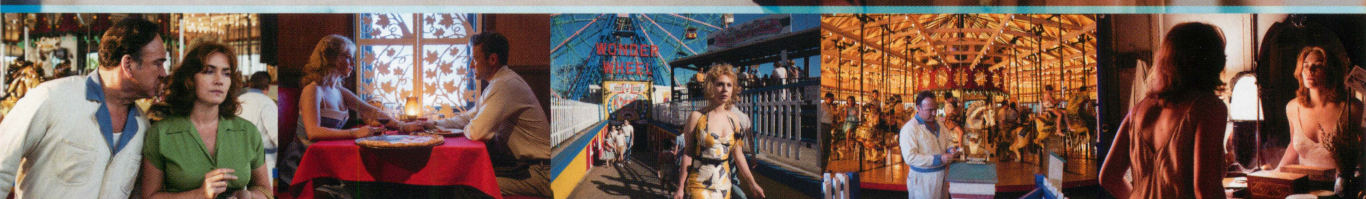

## もっと素敵な人生が待っているはず—— あくなき理想を追い求める女性の 魂の奥深くに迫る、 心ざわめくヒューマンドラマ

『ミッドナイト・イン・パリ』では1920年代黄金時代のパリへ、  
『カフェ・ソサエティ』では1930年代のハリウッドへと  
観客をタイムトリップさせたウディ・アレン監督。  
最新作の舞台は1950年代、NY・コニーアイランド。  
女と男の恋と欲望、嘘と裏切りを乗せて、まわり続ける観覧車。  
そこから見える景色は、うっとりするほど美しいけれど、  
同じ場所を回転するだけで、どこにもたどり着けない——。  
夢のように美しい映像で人生の切なさを描ききった、  
名匠ウディ・アレン監督の恐るべき野心作が誕生した。