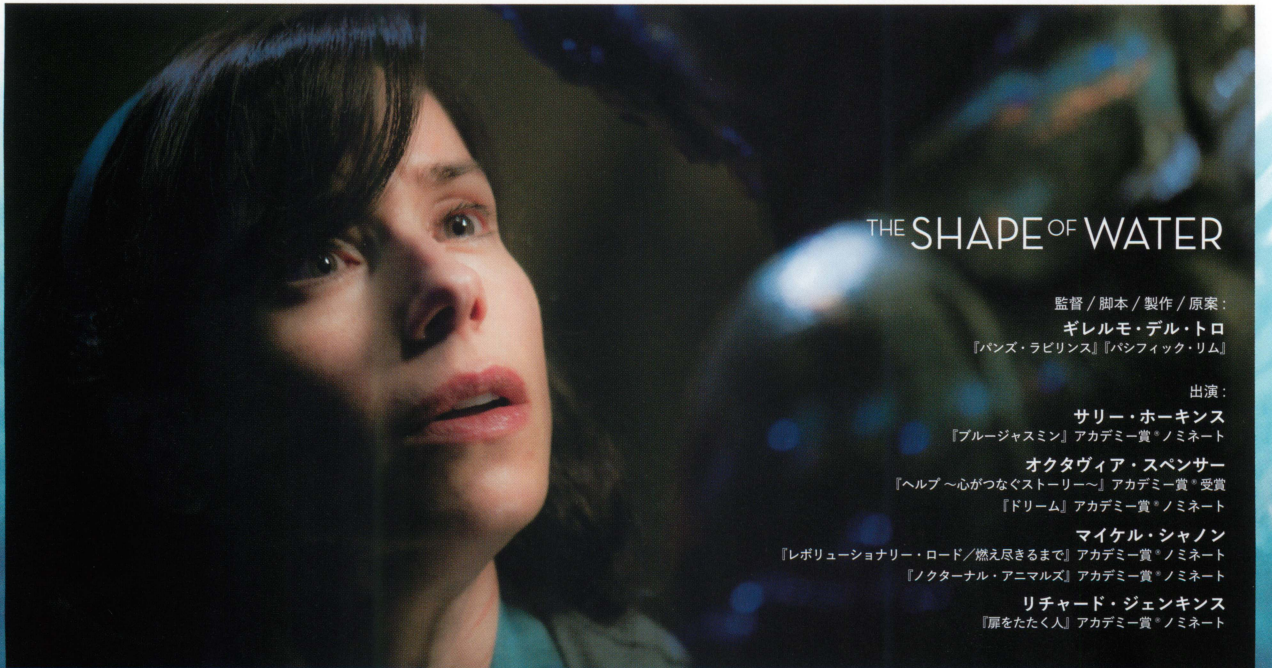

THE SHAPE OF WATER

監督 / 脚本 / 製作 / 原案：
ギレルモ・デル・トロ
『パンズ・ラビリンス』『パシフィック・リム』

出演：
サリー・ホーキンス
『ブルージャズミン』アカデミー賞®ノミネート
オクタヴィア・スペンサー
『ヘルプ 〜心がたなぐストーリー〜』アカデミー賞®受賞
『ドリーム』アカデミー賞®ノミネート
マイケル・シャノン
『レボリューションナリー・ロード / 燃え尽きるまで』アカデミー賞®ノミネート
『ノクターナル・アニマルズ』アカデミー賞®ノミネート
リチャード・ジェンキンス
『扉をたたく人』アカデミー賞®ノミネート

2017年 / アメリカ映画
配給：20世紀フォックス映画

©2017 Twentieth Century Fox

@foxsearchlightj

FoxSearchlightJP

foxsearchlight_jp

Shapeofwater.jp