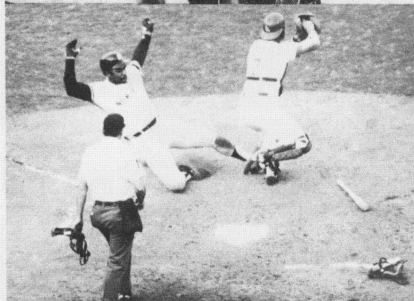

話題は、来たるべきロサンゼルス・オリンピックにひっかけて、開会直前のオリンピック会場へ向けてひた走る聖火ランナーを狂言回しに、ずっこけストーリー・ラインを設定。「未知との遭遇」「ジョーズ」「エイリアン」「スーパーマン」などのヒット映画で笑わせ、さらにさまざまなスポーツ・フッターで爆笑と興奮の追い撃ちをかけるという仕掛け。

製作は、「人間の証明」「野性の証明」などを手掛け、前作「アメリカン・ブルーパース」で国際派プロデューサーとして躍り出たサイモン・ツェー。監督は、南カリフォルニア大学映画科出身で、ドキュメンタリー畑の監督・脚本・カメラマンとして活躍してきたダグラス・イエリン。音楽をアメリカン・ポップスの実力派コーディネイター、シー・グルが担当している。

スタートからゴールまで、息もつかせぬハチャメチャなるほど! ザ珍ブレの連続。

いま、史上空前のエンターテインメントが幕を開けるゾ!

- ●プロデューサー サイモン・ツェー ●監督 ダグラス・イエリン
- ●製作 スティック・インターナショナル株
- ●配給 東映クラシックフィルム株
- ●カラー作品 アメリカ映画

この映画にはあらゆるスポーツのズッコケ・失笑が登場します

これこそ元祖!! さらに過激に100倍オカシイ最新第2弾!!

さらに過激に、さらにエキサイティングに、驚異のアクション・スポーツ・ドキュメントがふたたびやってきた——!

パワーとテクニックの限界に挑み、一瞬にすべてを燃焼させるスポーツ野郎たち。その緊張の連続プレイのスキについて起るアクシデント、迷ブレ、珍ブレを集大成して笑わせた「アメリカン・ブルーパース」から1年。待望のヒット・シリーズ第2弾は、前作をしのぐバラエティあふれるスポーツ・フッターを網羅。ギャグ、パロディ、思わずゴックンのお色気ショットをファンに満載した一大スポーツ・エンターテインメントだ!!

世界まるごとスポーツ天国!
アナタもワタシもブルーパー!!

世界を駆けめぐること365日。総勢250名余のスタッフがフォーカスした「この一瞬」が増々快調。監督はドキュメンタリー畑のマルチ・タレントとして活躍してきた新鋭ダグラス・イエリン。今夏のロサンゼルス・オリンピック開催にからめて、パロディっぱいの「お笑い聖火物語」を設定し、1分に1回、ショットガンのようなスリルと爆笑を装てん。かつてないギャグ・スポーツ・ドキュメントに仕立てている。

スポーツ・フリーク! 映画ファン!
み〜んなまとめて笑い死に!!

登場するアクション・スポーツは、陸上・水中・空中を含めて全部で80余種目。挿入されたパロディも、「未知との遭遇」「ジョーズ」「エイリアン」「スーパーマン」など、ヒット映画が軒並み。

製作者サイモン・ツェー(「アメリカン・ブルーパース」)を始めとするスポーツ狂スタッフ、あらゆるスポーツ・ファンにささげる世紀のアクション・イベント。さあ、笑いの用意はいいか!!

4月28日(土) G・W ゴールデン・ウィーク 特別鑑賞券発売中! 一般 ¥1200 (当日一般1500円の処) 学生 ¥1000 (当日大・高1300円の処、中・学1100円の処)
爆笑ロードショー!!

●劇場窓口でお買上げの方にオリジナルポスタープレゼント ■上映時間 日・祝 10:50 平日 12:50 2:50 4:50 6:50

渋谷東急 (407) 7029

新宿東急 (200) 1981

新宿東映パラス (351) 3061

池袋東急 (971) 2727

浅草東映パラス (841) 8722

丸の内東映パラス (535) 4740