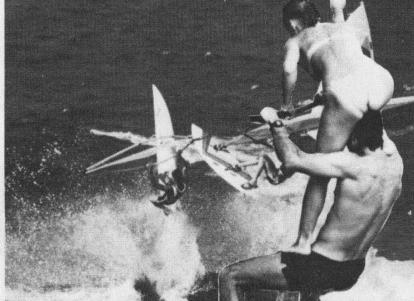

話題は、来たるべきロサンゼルス・オリンピックにひっかけて、開会直前のオリンピック会場へ向けてひた走る聖火ランナーを狂言回しに、ずっこけストーリー・ラインを設定。「未知との遭遇」「ジョーズ」「エイリアン」「スーパーマン」などのヒット映画で笑わせ、さらにさまざまなスポーツ・フッターで爆笑と興奮の追い撃ちをかけるという仕掛け。

製作は、「人間の証明」「野性の証明」などを手掛け、前作「アメリカン・ブルーパース」で国際派プロデューサーとして躍り出たサイモン・ツェー。監督は、南カリフォルニア大学映画科出身で、ドキュメンタリー畑の監督・脚本・カメラマンとして活躍してきたダグラス・イエリン。音楽をアメリカン・ポップスの実力派コーディネイター、シー・グルが担当している。

スタートからゴールまで、息もつかせぬハチャメチャなるほど! ザ珍ブレの連続。

いま、史上空前のエンターテインメントが幕を開けるゾ!

- ●プロデューサー サイモン・ツェー ●監督 ダグラス・イエリン
- ●製作 スティック・インターナショナル株
- ●配給 東映クラシックフィルム株
- ●カラー作品 アメリカ映画

この映画にはあらゆるスポーツのズッコケ・失笑が登場します

これこそ元祖!! さらに過激に100倍オカシイ最新第2弾!!

さらに過激に、さらにエキサイティングに、驚異のアクション・スポーツ・ドキュメントがふたたびやってきた——!

パワーとテクニックの限界に挑み、一瞬にすべてを燃焼させるスポーツ野郎たち。その緊張の連続プレイのスキについて起るアクシデント、迷ブレ、珍ブレを集大成して笑わせた「アメリカン・ブルーパース」から1年。待望のヒット・シリーズ第2弾は、前作をしのぐバラエティあふれるスポーツ・フッターを網羅。ギャグ、パロディ、思わずゴックンのお色気ショットをファンに満載した一大スポーツ・エンターテインメントだ!!

世界まるごとスポーツ天国!
アナタもワタシもブルーパー!!

世界を駆けめぐること365日。総勢250名余のスタッフがフォーカスした「この一瞬」が増々快調。監督はドキュメンタリー畑のマルチ・タレントとして活躍してきた新鋭ダグラス・イエリン。今夏のロサンゼルス・オリンピック開催にからめて、パロディっぱいの「お笑い聖火物語」を設定し、1分に1回、ショットガンのようなスリルと爆笑を装てん。かつてないギャグ・スポーツ・ドキュメントに仕立てている。

スポーツ・フリーク! 映画ファン!
み〜んなまとめて笑い死に!!

登場するアクション・スポーツは、陸上・水中・空中を含めて全部で80余種目。挿入されたパロディも、「未知との遭遇」「ジョーズ」「エイリアン」「スーパーマン」など、ヒット映画が軒並み。

製作者サイモン・ツェー(「アメリカン・ブルーパース」)を始めとするスポーツ狂スタッフ、あらゆるスポーツ・ファンにささげる世紀のアクション・イベント。さあ、笑いの用意はいいか!!

4月28日(土) G・W ゴールデン・ウィーク 特別鑑賞券発売中! 一般 ¥1200 (当日一般1500円の処) 学生 ¥1000 (当日大・高1300円の処、中・学1100円の処)
爆笑ロードショー!!

●劇場窓口でお買上げの方にオリジナルポスタープレゼント ■上映時間 日・祝 10:50 平日 12:50 2:50 4:50 6:50

渋谷東急 (407) 7029

新宿東急 (200) 1981

新宿東映パラス (351) 3061

池袋東急 (971) 2727

浅草東映パラス (841) 8722

丸の内東映パラス (535) 4740