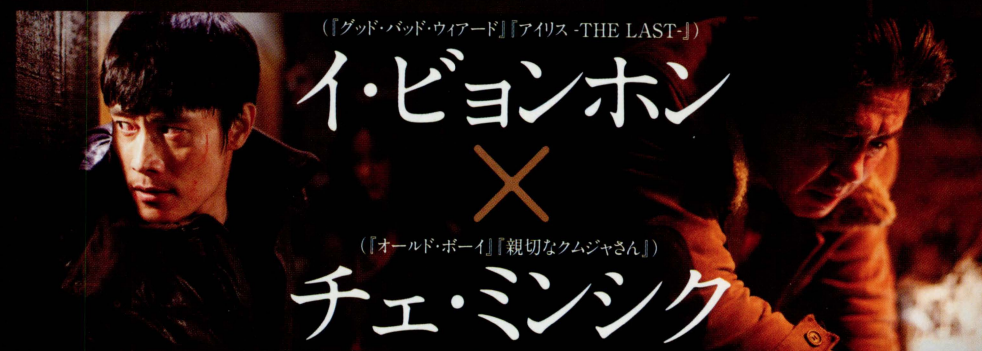

R18+
映倫

配給:ブロードメディア・スタジオ Broadmedia www.isawthedevil.jp

映画史上最も強烈で衝撃的な復讐劇!!

人間の奥底に潜む闇を抉り、観る者すべての心を鷲掴みにする深遠なる物語。

言わずと知れた韓国を代表するスーパースター、イ・ビョンホン。韓国映画の躍進を牽引してきた『オールド・ボーイ』の名優、チェ・ミンシク。実力派二大俳優が火花を散らす世紀の初共演が実現した。まるで氷と炎のように鮮烈なコントラストを成す二人の男の対決を演出したのは、『草葉』『甘い人生』『グッド・バッド・ウィアード』といった快作を連打してきたキム・ジウン。卓越したテクニックに裏打ちされた重厚かつダイナミックな語り口、そして一流スタッフとともに創出した映像美が、この作品に荘嚴な神話性をも吹き込んでいる。善と悪の概念すら超越した物語の行き着く果てに、私たちはいかなる光景を目撃するのか。人間の奥底に潜む闇を抉り、観る者すべての心を鷲掴みにする深遠なる復讐劇が『悪魔を見た』である。

韓国二大俳優、初共演!

ある夜、雪の夜道で車がパンクし、レッカー車の到着を待っていた若い女性が、黄色いスクールバスに乗った男に連れ去られた。地元警察は大規模な捜索を開始するが、まもなく川底から切断された頭部が発見される。人間の所業とは思えぬこのおぞましい殺人事件の被害者は、引退した重犯罪課の刑事チャンの娘ジュヨンだった。

一か月前にジュヨンと婚約したばかりの国家情報院捜査官スヒョン(イ・ビョンホン)は、最愛の女性を救えなかった自分のふがいなさを何度も呪う。深い絶望感に苦しむ彼は、自力で犯人を追い詰める決心をする。スヒョンはチャンが入手した捜査資料をもとに、ギョン Chol(チェ・ミンシク)という中年男が犯人だと特定。ギョン Cholとは血も涙もない凶行を繰り返し、ひたすら快楽のみを貪り尽くす常軌を逸した男。良心のかけらも持ち合わせていない悪魔そのものだった。