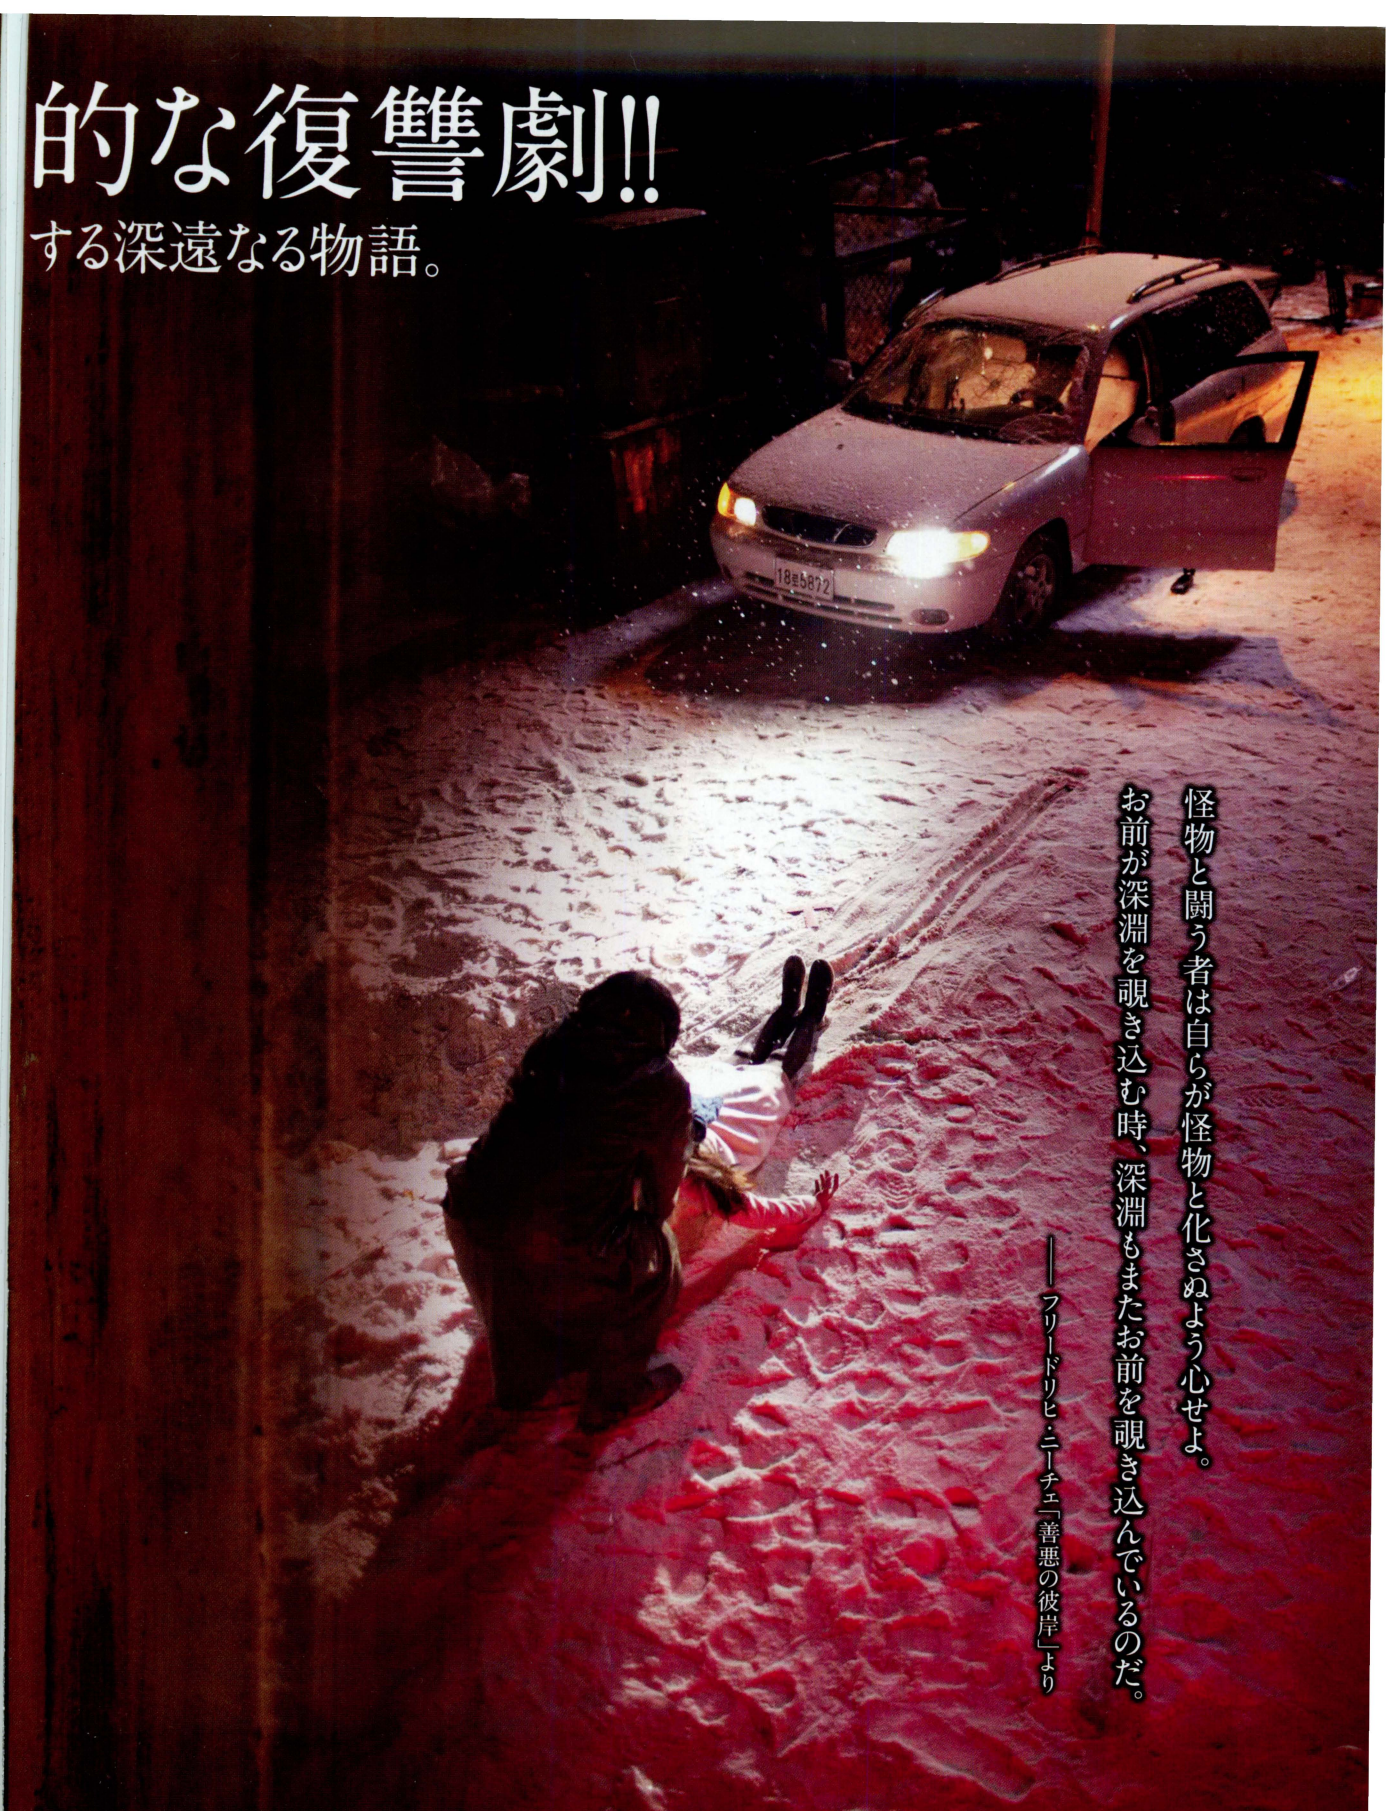

怪物と闘う者は自らが怪物と化さぬよう心せよ。
お前が深淵を覗き込む時、深淵もまたお前を覗き込んでいるのだ。

——フリードリヒ・ニーチェ「善悪の彼岸」より

丸の内ルーブル 03-3214-7761	渋谷東急 03-3407-7219	新宿ミラノ 03-3202-1189	109シネマズ木場 03-5683-0109
109シネマズグランベリーモール 0570-012-109	109シネマズMM横浜 045-664-0109	109シネマズ川崎 0570-007-109	109シネマズ荻蒲 0480-87-2109