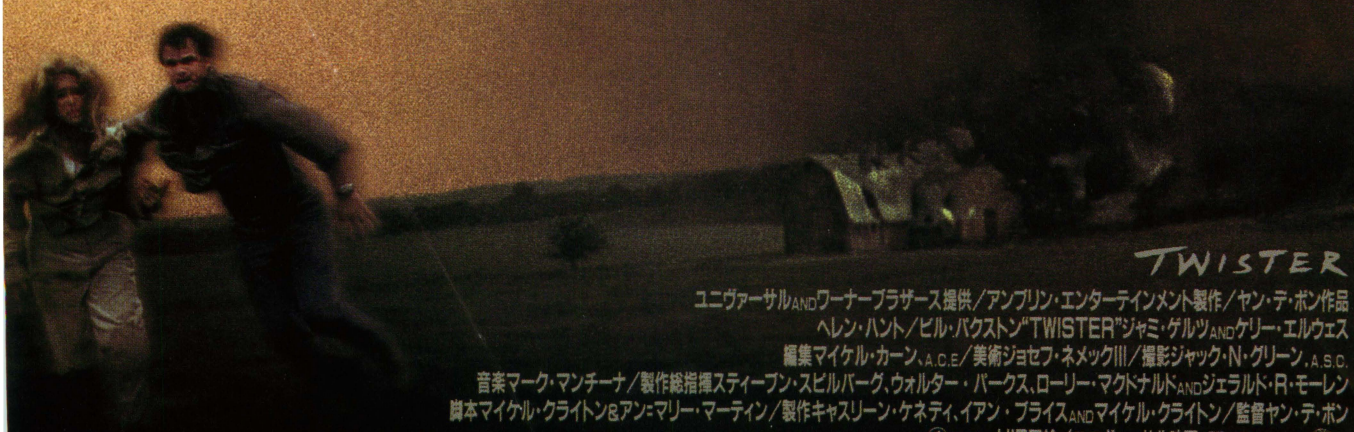

時に、自然は人間の最も恐る

この夏「ジュラシック・パーク」の製作者+「スピード」の監督が贈る

ツイスター

息をのむ究極の映像テクノロジー!

べき敵になる。

TWISTER

ユニヴァーサルANDワーナーブラザーズ提供/アンブリン・エンターテインメント製作/ヤン・デ・ボン作品

ヘレン・ハント/ビル・バクストン“TWISTER”ジャミ・ゲルツANDケリー・エルウェス

編集マイケル・カーン、A.C.E./美術ジョセフ・ネメックIII/撮影ジャック・N・グリーン、A.S.C.

音楽マーク・マンチーナ/製作総指揮スティーブ・スビルバーグ、ウォルター・パークス、ローリー・マクドナルドANDジェラルド・R・モーレン

脚本マイケル・クライトン&アン・マリー・マーティン/製作キャスリーン・ケネティ、イアン・プライスANDマイケル・クライトン/監督ヤン・デ・ボン

© 1996 Warner Bros. and Universal City Studios, Inc. All Rights Reserved. オリジナル・シナリオ・ブック 早川書房刊/サントラ堂 WEA Japan UIP配給/ユニヴァーサル映画 INTERNATIONAL PICTURES